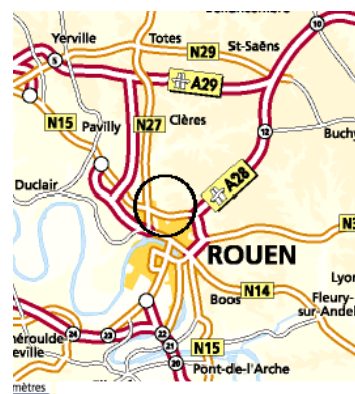

1. 1 Sur l'autoroute **A13** (Paris - Rouen) prendre la sortie n° **22 Oissel**.
2. 2 A l'entrée de **Rouen** suivre la N28 direction **Boulogne Amiens A28**.
3. 3 Environ 2 km après la sortie du tunnel de la **Grand Mare** (long de 1,5 km), prendre la 2ème sortie, **Bois Guillaume, Mont Saint Aignan, Maromme** (D1043)
4. 4 Passer 2 ronds points en suivant toujours la direction **Mont Saint Aignan, Maromme** (voie rapide)
5. 5 Au 3ème rond point (restaurant Mac Donald), prendre la direction **Maromme** (D43) en serrant à droite pour prendre aussitôt la sortie **Parc de la Vatine - Centre Commercial Carrefour**, puis au feu prendre à gauche
6. 6 Au rond point (armature métallique jaune) de l'**hôtel Campanile**, prendre la 1ère rue à droite : **rue Marconi**
7. 7 Enfin prendre la 1ère rue à gauche : **rue Andreï Sakharov**

Nos locaux se trouvent du côté droit de la rue au n°7. Il s'agit du 2ème bâtiment vitré en briques rouges. Le parking se trouve à l'arrière du bâtiment.

Siège social
Parc de la Vatine
7, rue Andreï Sakharov
76130 Mont Saint Aignan

Email : ceriel@ceriel.fr
Tel. : 02 35 608 909
Fax : 02 35 608 680

Agence du Havre
40, rue Lord Kitchener
BP 339
76056 Le Havre Cedex

Email : cerielehavre@ceriel.fr
Tel. : 02 32 740 100
Fax : 02 35 224 795

Agence de Caen
4, Longue Vue des Architectes
14111 Louvigny

Email : cerielcaen@ceriel.fr
Tel. : 02 35 123 023
Fax : 02 31 478 275

www.ceriel.fr