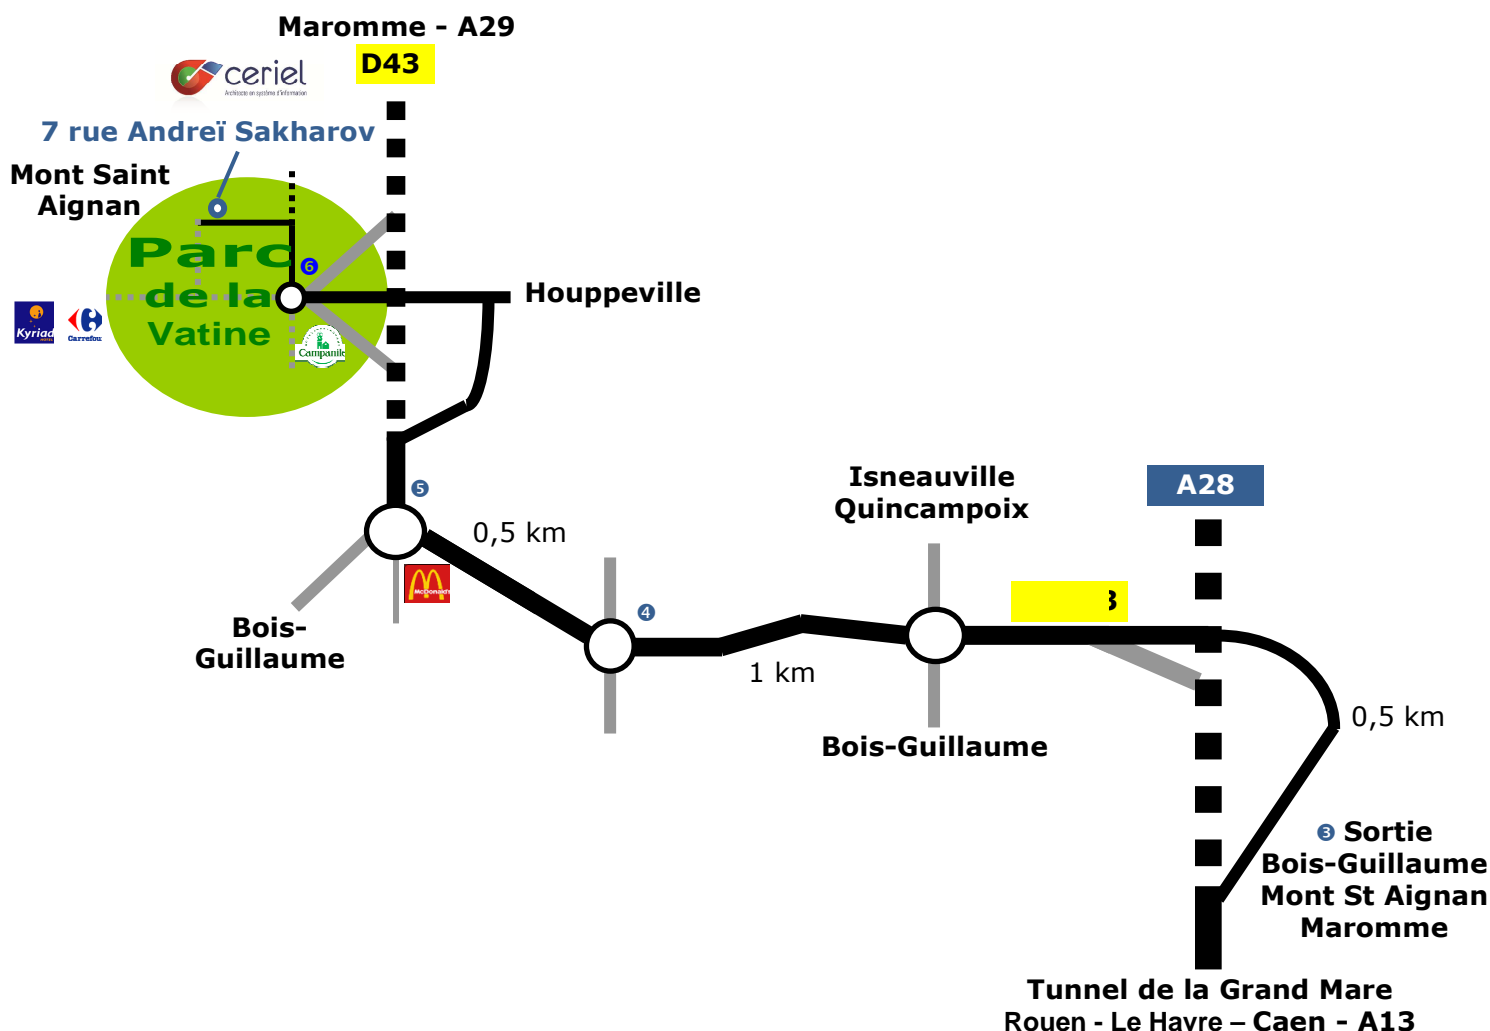

1. 1 Sur l'autoroute **A13** (Paris - Rouen) prendre la sortie n° **22 Oissel**.
2. 2 A l'entrée de **Rouen** suivre la N28 direction **Boulogne Amiens A28**.
3. 3 Environ 2 km après la sortie du tunnel de la **Grand Mare** (long de 1,5 km), prendre la 2ème sortie, **Bois Guillaume, Mont Saint Aignan, Maromme** (D1043)
4. 4 Passer 2 ronds points en suivant toujours la direction **Mont Saint Aignan, Maromme** (voie rapide)
5. 5 Au 3ème rond point (restaurant Mac Donald), prendre la direction **Maromme** (D43) en serrant à droite pour prendre aussitôt la sortie **Parc de la Vatine - Centre Commercial Carrefour**, puis au feu prendre à gauche
6. 6 Au rond point (armature métallique jaune) de l'**hôtel Campanile**, prendre la 1ère rue à droite : **rue Marconi**
7. 7 Enfin prendre la 1ère rue à gauche : **rue Andreï Sakharov**

Nos locaux se trouvent du côté droit de la rue au n°7. Il s'agit du 2ème bâtiment vitré en briques rouges. Le parking se trouve à l'arrière du bâtiment.

Siège social
Parc de la Vatine
7, rue Andreï Sakharov
76130 Mont Saint Aignan

Email : ceriel@ceriel.fr
Tel. : 02 35 608 909
Fax : 02 35 608 680

Agence du Havre
40, rue Lord Kitchener
BP 339
76056 Le Havre Cedex

Email : cerielehavre@ceriel.fr
Tel. : 02 32 740 100
Fax : 02 35 224 795

Agence de Caen
4, Longue Vue des Architectes
14111 Louvigny

Email : cerielcaen@ceriel.fr
Tel. : 02 35 123 023
Fax : 02 31 478 275

www.ceriel.fr