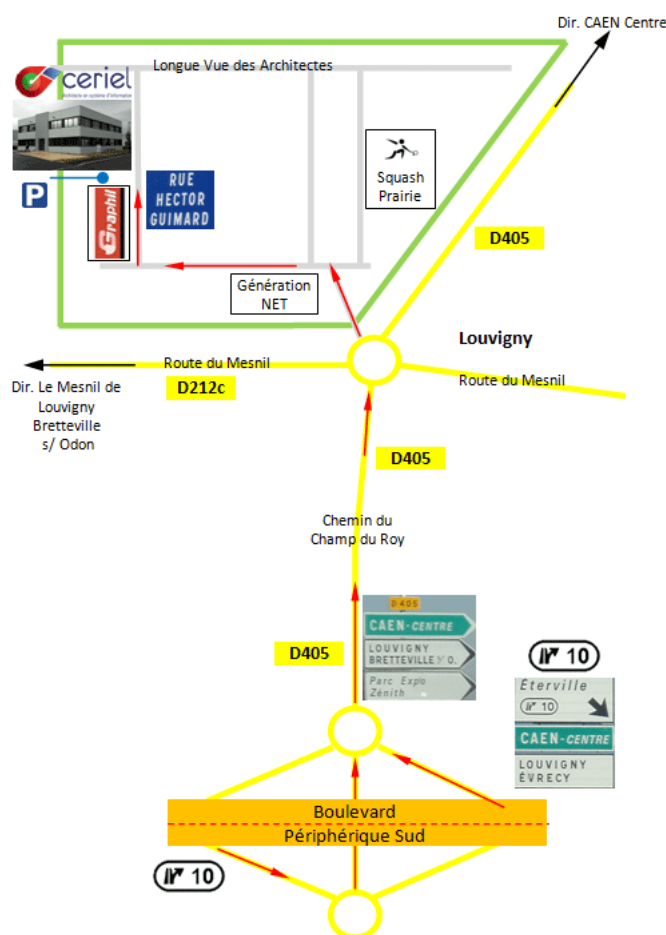

- Sur le boulevard périphérique Sud de Caen, prendre la **sortie n°10** en direction de **Caen Centre / Louvigny**
- Prenez la **D405** (Chemin du Champ du Roy) en direction de Louvigny et franchissez 2 ronds points
- Au **2<sup>ème</sup> rond point**, prendre la sortie permettant **l'accès sur le parc d'activités** (sur votre gauche Génération Net et sur votre droite Squash Prairie)
- Prenez sur votre gauche et continuez tout droit jusqu'à la **rue Hector Guimard**
- Tournez à droite rue Hector Guimard
- Passez devant la société Graphil (à votre gauche)
- Juste après Graphil, vous êtes arrivé devant le bâtiment abritant les locaux de l'agence CERIEL CAEN (voir image ci-dessous). Un parking situé à votre gauche est à votre disposition.
- Les locaux de l'agence CERIEL CAEN se trouvent au rez-de-chaussée du bâtiment.