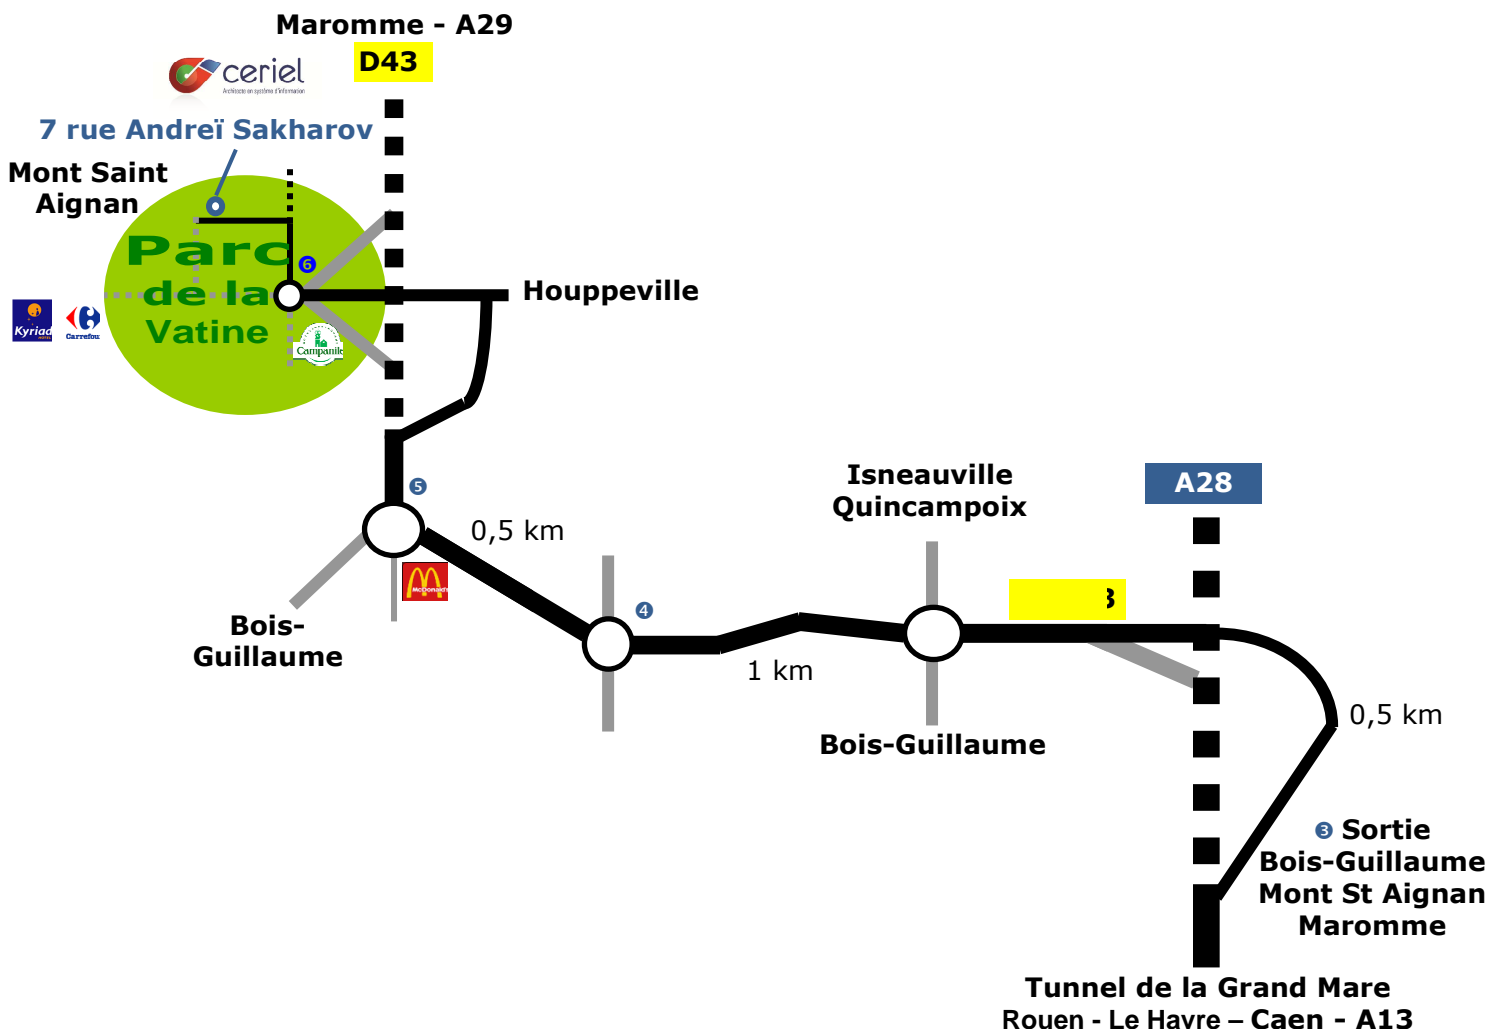

1. 1 Sur l'autoroute **A13** (Paris - Rouen) prendre la sortie n° **22 Oissel**.
2. 2 A l'entrée de **Rouen** suivre la N28 direction **Boulogne Amiens A28**.
3. 3 Environ 2 km après la sortie du tunnel de la **Grand Mare** (long de 1,5 km), prendre la 2ème sortie, **Bois Guillaume, Mont Saint Aignan, Maromme** (D1043)
4. 4 Passer 2 ronds points en suivant toujours la direction **Mont Saint Aignan, Maromme** (voie rapide)
5. 5 Au 3ème rond point (restaurant Mac Donald), prendre la direction **Maromme** (D43) en serrant à droite pour prendre aussitôt la sortie **Parc de la Vatine - Centre Commercial Carrefour**, puis au feu prendre à gauche
6. 6 Au rond point (armature métallique jaune) de l'**hôtel Campanile**, prendre la 1ère rue à droite : **rue Marconi**
7. 7 Enfin prendre la 1ère rue à gauche : **rue Andreï Sakharov**

Nos locaux se trouvent du côté droit de la rue au n°7. Il s'agit du 2ème bâtiment vitré en briques rouges. Le parking se trouve à l'arrière du bâtiment.

Siège social
Parc de la Vatine
7, rue Andreï Sakharov
76130 Mont Saint Aignan

Email : ceriel@ceriel.fr
Tel. : 02 35 608 909
Fax : 02 35 608 680

Agence du Havre
40, rue Lord Kitchener
BP 339
76056 Le Havre Cedex

Email : cerielehavre@ceriel.fr
Tel. : 02 32 740 100
Fax : 02 35 224 795

Agence de Caen
4, Longue Vue des Architectes
14111 Louvigny

Email : cerielcaen@ceriel.fr
Tel. : 02 35 123 023
Fax : 02 31 478 275

www.ceriel.fr