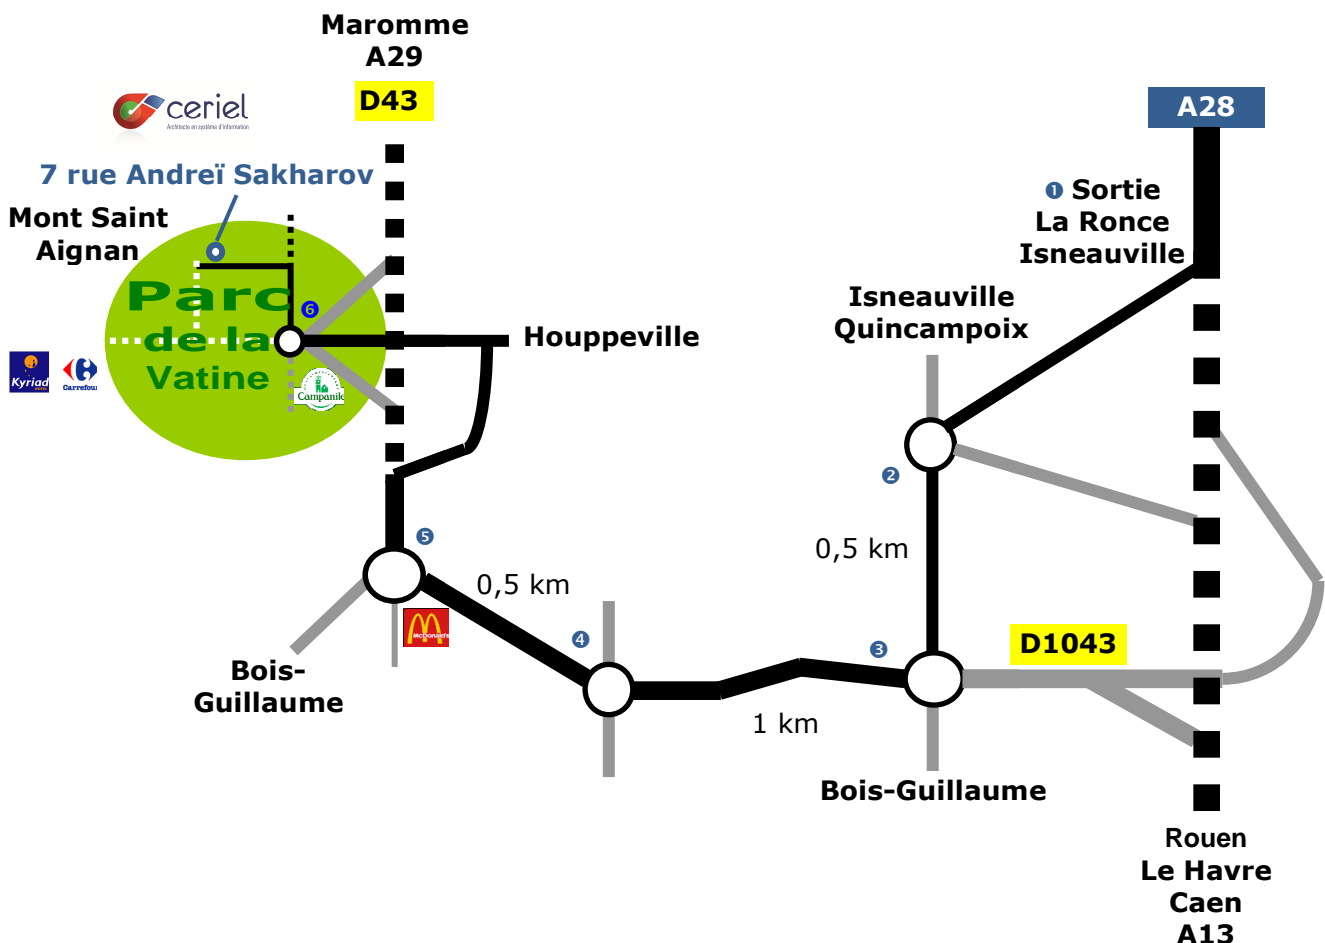

Accès à nos locaux depuis l'A28

Neufchatel en Bray – Amiens – Lille – Bruxelles

- ❶ Environ 5 km avant Rouen, sur l'autoroute **A28** (en direction de Rouen) prendre la sortie **La Ronce Isneauville, Bois-Guillaume**.
- ❷ Au 1^{er} rond point suivre la direction Bois-Guillaume sur environ 0,5 km.
- ❸ Au 2^{ème} rond point, prendre la voie rapide sur votre droite (D1043) en direction de **Mont Saint Aignan, Maromme**
- ❹ Passer le 3^{ème} rond point en suivant toujours la direction **Mont Sair Aignan, Maromme**
- ❺ Au 4^{ème} rond point (restaurant Mac Donald), prendre la direction **Maromm** (D43) en serrant à droite pour prendre aussitôt la sortie **Parc de la Vatine Centre Commercial Carrefour**, puis au feu prendre à gauche
- ❻ Au rond point (armature métallique jaune) de **l'hôtel Campanile**, prendre la 1^{ère} rue à droite : **rue Marconi**
- ❼ Enfin prendre la 1^{ère} rue à gauche : **rue Andreï Sakharov**

Nos locaux se trouvent du côté droit de la rue au n°7. Il s'agit du 2^{ème} bâtiment vitré en briques rouges. Le parking se trouve à l'arrière du 2^{ème} bâtiment.

Siège social
Parc de la Vatine
7, rue Andreï Sakharov
76130 Mont Saint Aignan