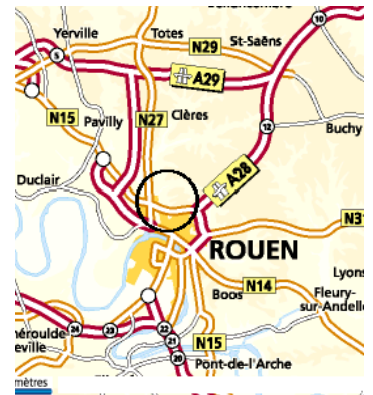

1. 1 Sur l'autoroute **A13** (Paris - Rouen) prendre la sortie n° **22 Oissel**.
2. 2 A l'entrée de **Rouen** suivre la N28 direction **Boulogne Amiens A28**.
3. 3 Environ 2 km après la sortie du tunnel de la **Grand Mare** (long de 1,5 km), prendre la 2ème sortie, **Bois Guillaume, Mont Saint Aignan, Maromme** (D1043)
4. 4 Passer 2 ronds points en suivant toujours la direction **Mont Saint Aignan, Maromme** (voie rapide)
5. 5 Au 3ème rond point (restaurant Mac Donald), prendre la direction **Maromme** (D43) en serrant à droite pour prendre aussitôt la sortie **Parc de la Vatine - Centre Commercial Carrefour**, puis au feu prendre à gauche
6. 6 Au rond point (armature métallique jaune) de l'**hôtel Campanile**, prendre la 1ère rue à droite : **rue Marconi**
7. 7 Enfin prendre la 1ère rue à gauche : **rue Andreï Sakharov**

Nos locaux se trouvent du côté droit de la rue au n°7. Il s'agit du 2ème bâtiment vitré en briques rouges. Le parking se trouve à l'arrière du bâtiment.

Siège social
Parc de la Vatine
7, rue Andreï Sakharov
76130 Mont Saint Aignan

Email : ceriel@ceriel.fr
Tel. : 02 35 608 909
Fax : 02 35 608 680

Agence du Havre
40, rue Lord Kitchener
BP 339
76056 Le Havre Cedex

Email : cerielehavre@ceriel.fr
Tel. : 02 32 740 100
Fax : 02 35 224 795

Agence de Caen
4, Longue Vue des Architectes
14111 Louvigny

Email : cerielcaen@ceriel.fr
Tel. : 02 35 123 023
Fax : 02 31 478 275

www.ceriel.fr