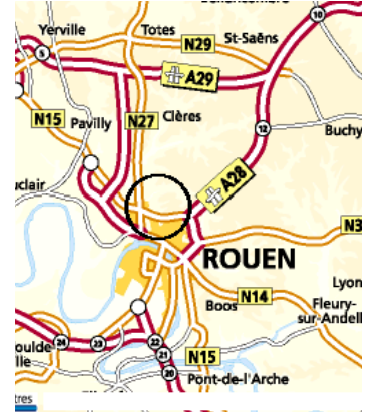

Accès à nos locaux depuis l'A28

Neufchatel en Bray – Amiens – Lille – Bruxelles

- ❶ Environ 5 km avant Rouen, sur l'autoroute **A28** (en direction de Rouen) prendre la sortie **La Ronce Isneauville, Bois-Guillaume**.
- ❷ Au 1^{er} rond point suivre la direction Bois-Guillaume sur environ 0,5 km.
- ❸ Au 2^{ème} rond point, prendre la voie rapide sur votre droite (D1043) en direction de **Mont Saint Aignan, Maromme**
- ❹ Passer le 3^{ème} rond point en suivant toujours la direction **Mont Sair Aignan, Maromme**
- ❺ Au 4^{ème} rond point (restaurant Mac Donald), prendre la direction **Maromm** (D43) en serrant à droite pour prendre aussitôt la sortie **Parc de la Vatine Centre Commercial Carrefour**, puis au feu prendre à gauche
- ❻ Au rond point (armature métallique jaune) de **l'hôtel Campanile**, prendre la 1^{ère} rue à droite : **rue Marconi**
- ❼ Enfin prendre la 1^{ère} rue à gauche : **rue Andreï Sakharov**

Nos locaux se trouvent du côté droit de la rue au n°7. Il s'agit du 2^{ème} bâtiment vitré en briques rouges. Le parking se trouve à l'arrière du 2^{ème} bâtiment.

Siège social
Parc de la Vatine
7, rue Andreï Sakharov
76130 Mont Saint Aignan