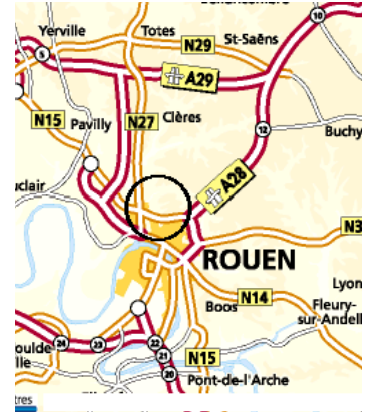

- 1 Environ 5 km avant Rouen, sur l'autoroute **A28** (en direction de Rouen) prendre la sortie **La Ronce Isneauville, Bois-Guillaume**.
 - 2 Au 1^{er} rond point suivre la direction Bois-Guillaume sur environ 0,5 km.
 - 3 Au 2^{ème} rond point, prendre la voie rapide sur votre droite (D1043) en direction de **Mont Saint Aignan, Maromme**
 - 4 Passer le 3^{ème} rond point en suivant toujours la direction **Mont Sair Aignan, Maromme**
 - 5 Au 4^{ème} rond point (restaurant Mac Donald), prendre la direction **Maromm** (D43) en serrant à droite pour prendre aussitôt la sortie **Parc de la Vatine Centre Commercial Carrefour**, puis au feu prendre à gauche
 - 6 Au rond point (armature métallique jaune) de l'**hôtel Campanile**, prendre la 1^{ère} rue à droite : **rue Marconi**
 - 7 Enfin prendre la 1^{ère} rue à gauche : **rue Andreï Sakharov**
- Nos locaux se trouvent du côté droit de la rue au n°7. Il s'agit du 2^{ème} bâtiment vitré en briques rouges. Le parking se trouve à l'arrière du 2^{ème} bâtiment.