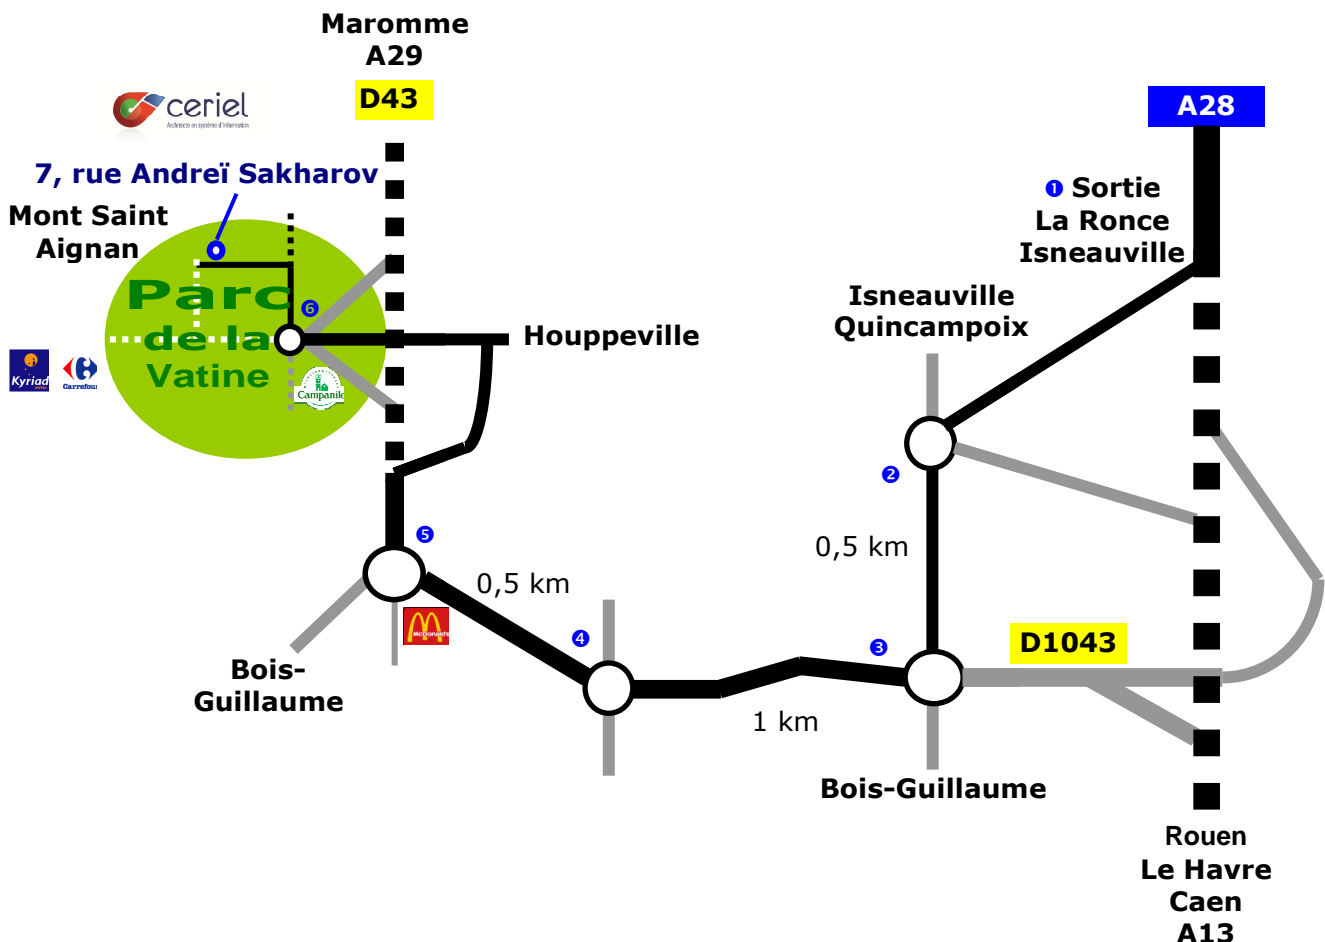

- 1 Environ 5 km avant Rouen, sur l'autoroute **A28** (en direction de Rouen) prendre la sortie **La Ronce Isneauville, Bois-Guillaume**.
 - 2 Au 1^{er} rond point suivre la direction Bois-Guillaume sur environ 0,5 km.
 - 3 Au 2^{ème} rond point, prendre la voie rapide sur votre droite (D1043) en direction de **Mont Saint Aignan, Maromme**
 - 4 Passer le 3^{ème} rond point en suivant toujours la direction **Mont Sair Aignan, Maromme**
 - 5 Au 4^{ème} rond point (restaurant Mac Donald), prendre la direction **Maromm** (D43) en serrant à droite pour prendre aussitôt la sortie **Parc de la Vatine Centre Commercial Carrefour**, puis au feu prendre à gauche
 - 6 Au rond point (armature métallique jaune) de l'**hôtel Campanile**, prendre la 1^{ère} rue à droite : **rue Marconi**
 - 7 Enfin prendre la 1^{ère} rue à gauche : **rue Andreï Sakharov**
- Nos locaux se trouvent du côté droit de la rue au n°7. Il s'agit du 2^{ème} bâtiment vitré en briques rouges. Le parking se trouve à l'arrière du 2^{ème} bâtiment.